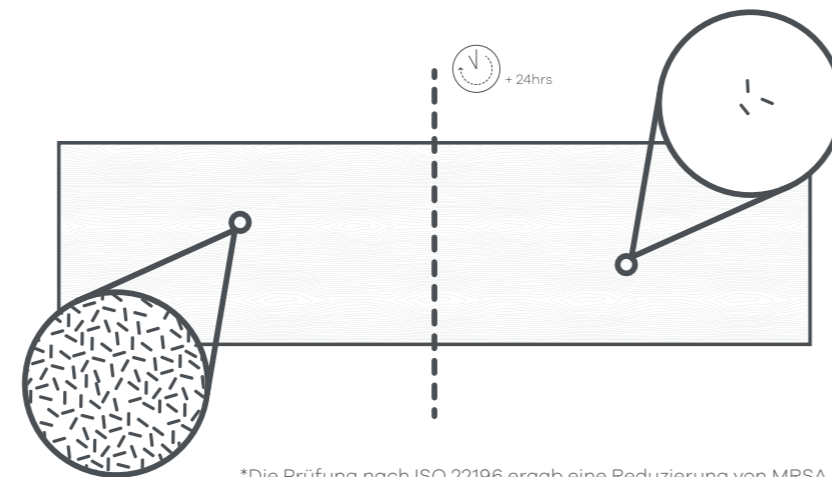

ANTIMICROBIAL

Antimikrobieller Schutz

Amtico Signature-Produkte sind standardmäßig mit integriertem antimikrobiellem Schutz ausgestattet

Wir fügen unserem Quantum Guard Elite PU-Lack einen antimikrobiellen ionischen Silberzusatz hinzu, der für eine hygienische Oberfläche sorgt, auf der sich Bakterien und Viren nur schwer vermehren oder überleben können.

Eingebettete antimikrobielle Wirkstoffe sollen nicht die Reinigung und Desinfektion ersetzen, sondern einen zusätzlichen Schutz zwischen den regelmäßigen Reinigungszyklen in stark frequentierten Bereichen bieten.

Dies wurde unabhängig nach ISO 22196 getestet und es wurde nachgewiesen, dass schädliche Bakterien, darunter MRSA und E. coli, innerhalb von 24 Stunden um über 99,9 %* reduziert werden, verglichen mit unbehandelten Polyethylenoberflächen.

Alle unsere antimikrobiellen Bodenbeläge bieten die gleiche hohe Leistungsfähigkeit gegenüber Sonnenlicht, Abrieb und Flecken sowie starker Beanspruchung, die Sie von jedem Amtico-Bodenbelag erwarten.

*Die Prüfung nach ISO 22196 ergab eine Reduzierung von MRSA und E. coli um $\geq 99,9\%$ auf Quantum Guard Elite PU-Lack innerhalb von 24 Stunden im Vergleich zu unbehandeltem Polyethylenfilm. ISO 21702:2019-Tests haben eine Reduzierung von SARS-CoV-2 um 85,5 % innerhalb von 24 Stunden im Vergleich zu inertem Glas nachgewiesen. Gilt nur für Quantum Guard Elite PU-Lack. Wenden Sie sich an Ihren Amtico-Ansprechpartner, um weitere Informationen zu Amtico-Optionen mit dem gleichen antimikrobiellen Schutz zu erhalten.