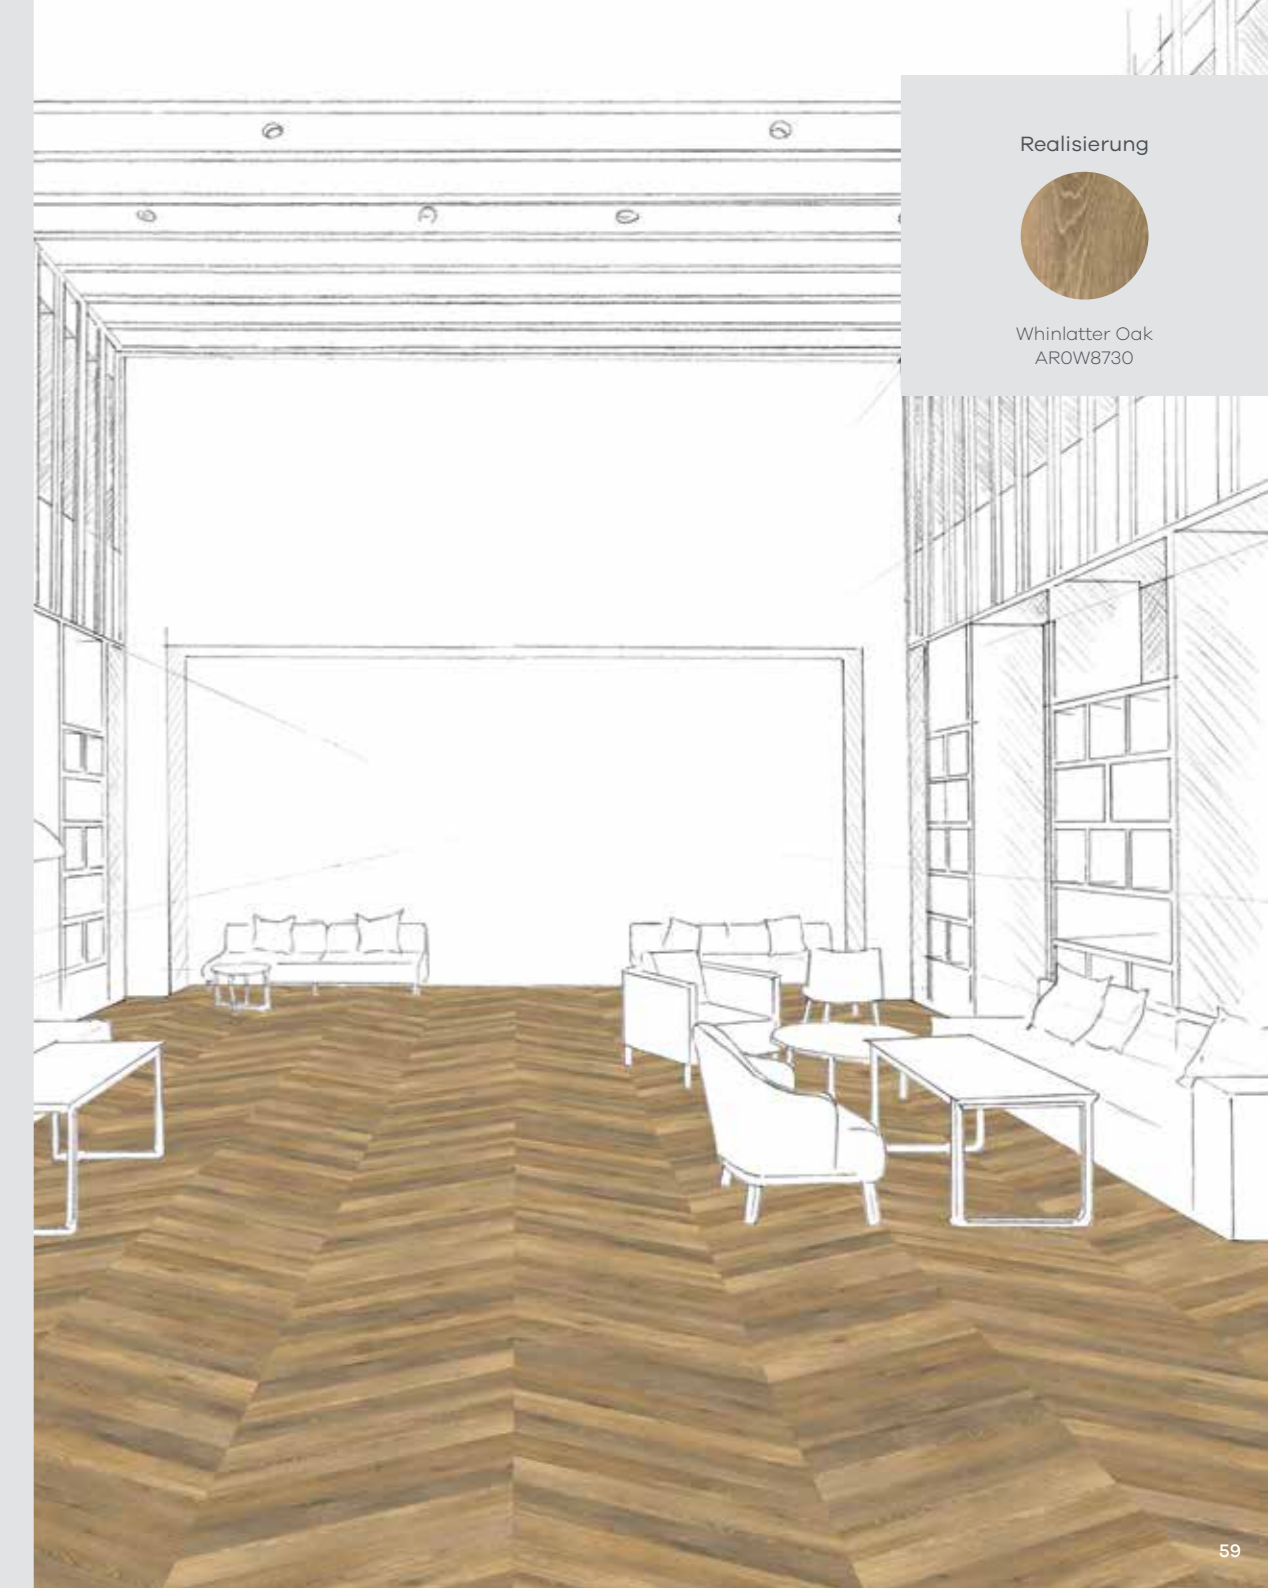

PLANKENFORMAT: 131,98 x 914,4 mm

1 Produkt
EP421

Verlegemuster:

Designers' Choice

DC423
Rotterdam Oak

DC530
Laughton Oak

DC531
Tollymore Oak

DC532
Whinlatter Oak