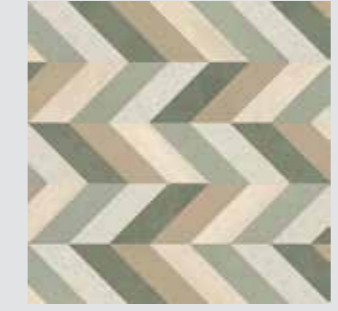

Pleat

Pleat ist wunderschön in seiner Einfachheit. Mit seinen präzisen Winkeln und seinem ausgewogenen Design ist es eine moderne Variante des traditionellen Fischgrätmusters.

PLANKENFORMAT: 114,3 x 457,2 mm
 1 Produkt
 EP126
 3 Produkte
 EP127
 5 Produkte
 EP129

Verlegemuster:

Designers' Choice

DC126
Cornish Oak

DC554
Friston Oak

DC555
Shottery Limestone
Whitley Stone
Berkswell Stone

DC556
Coombe Stone
Woolwich Concrete
Stucco Nutmeg

DC557
Waterloo Concrete
Encaustic Storm
Diffusion Lux
Diffusion Eve
Diffusion Loam