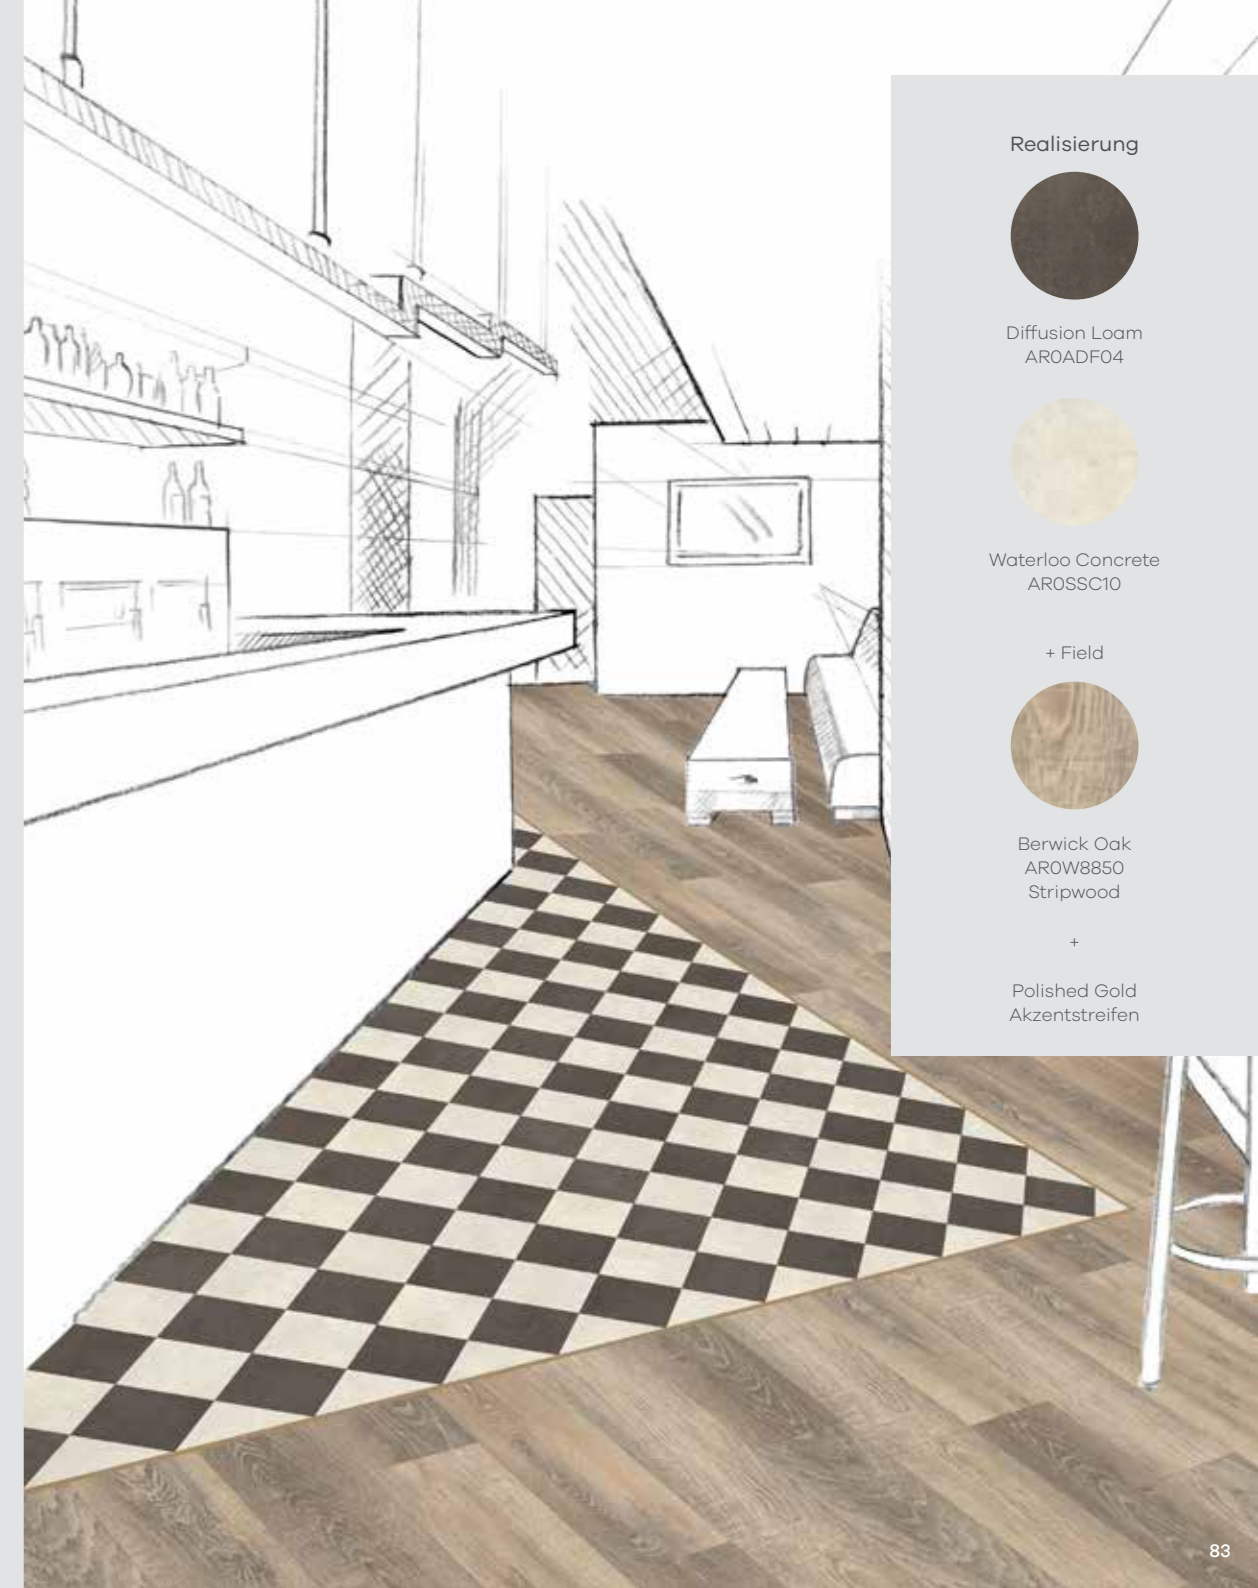

Polished Gold
Akzentstreifen

Designers' Choice