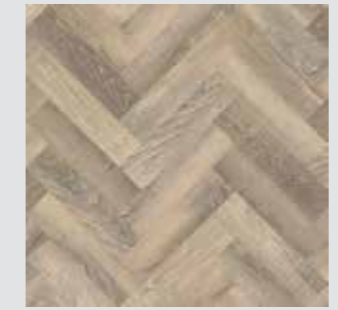

PLANKENFORMAT: 114,3 x 457,2 mm
 1 Produkt
 EP107
Verlegemuster:

PLANKENFORMAT: 114,3 x 457,2 mm
 1 Produkt mit Akzentstreifen
 EP225
Verlegemuster:

Designers' Choice

DC467
Bordeaux Oak

DC520
Berwick Oak

DC521
Buxton Oak