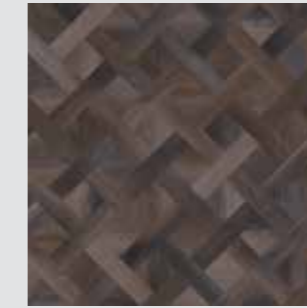

DC331
Sanctuary Grain