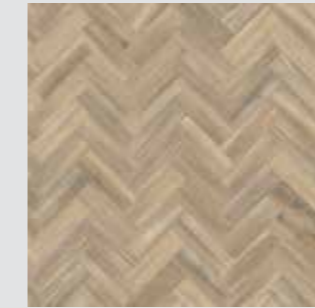

PLANKENFORMAT: 76,2 x 228,6 mm
 1 Produkt
 EP113
 2 Produkte
 EP110
 3 Produkte
 EP112

Verlegemuster:

EP113 Laughton Oak, Stripwood & Akzentstreifen

Designers' Choice

DC337
Aged Oak

DC515
Wharnccliffe Oak

DC516
Marlow Oak