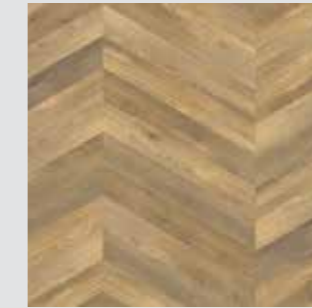

DC530
Laughton Oak

DC532
Whinlatter Oak