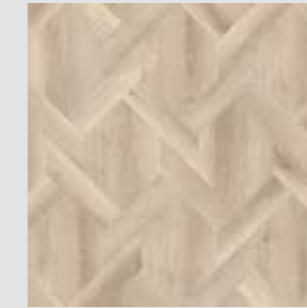

DC551
Clowes Oak