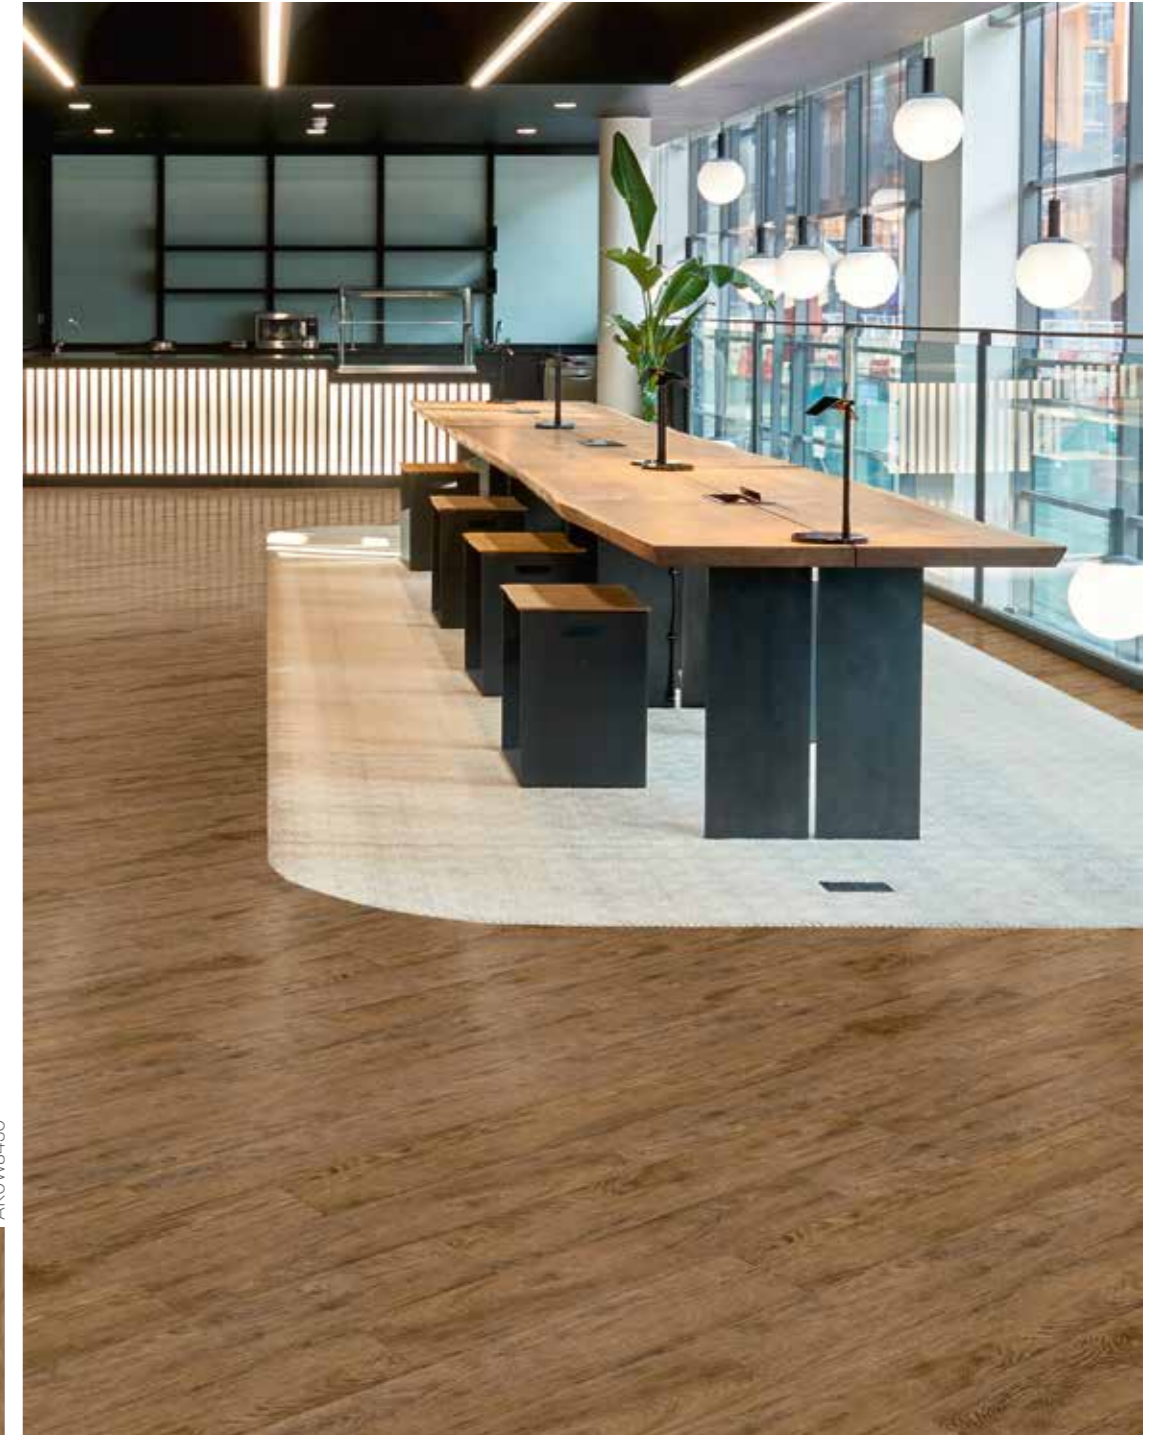

Bordeaux Oak
AROW8450

Stripwood