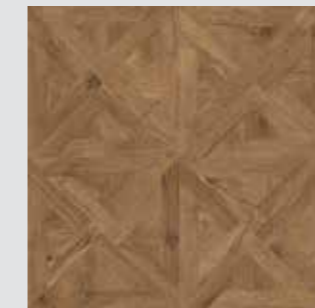

Designers' Choice

DC277
Brushed Oak