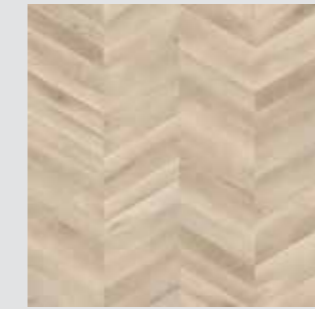

PLANKENFORMAT: 87,98 x 457,2 mm

1 Produkt
EP501

Verlegemuster:

DC528

Designers' Choice

DC501
Clowes Oak

DC527
Buxton Oak

DC528
Henley Oak