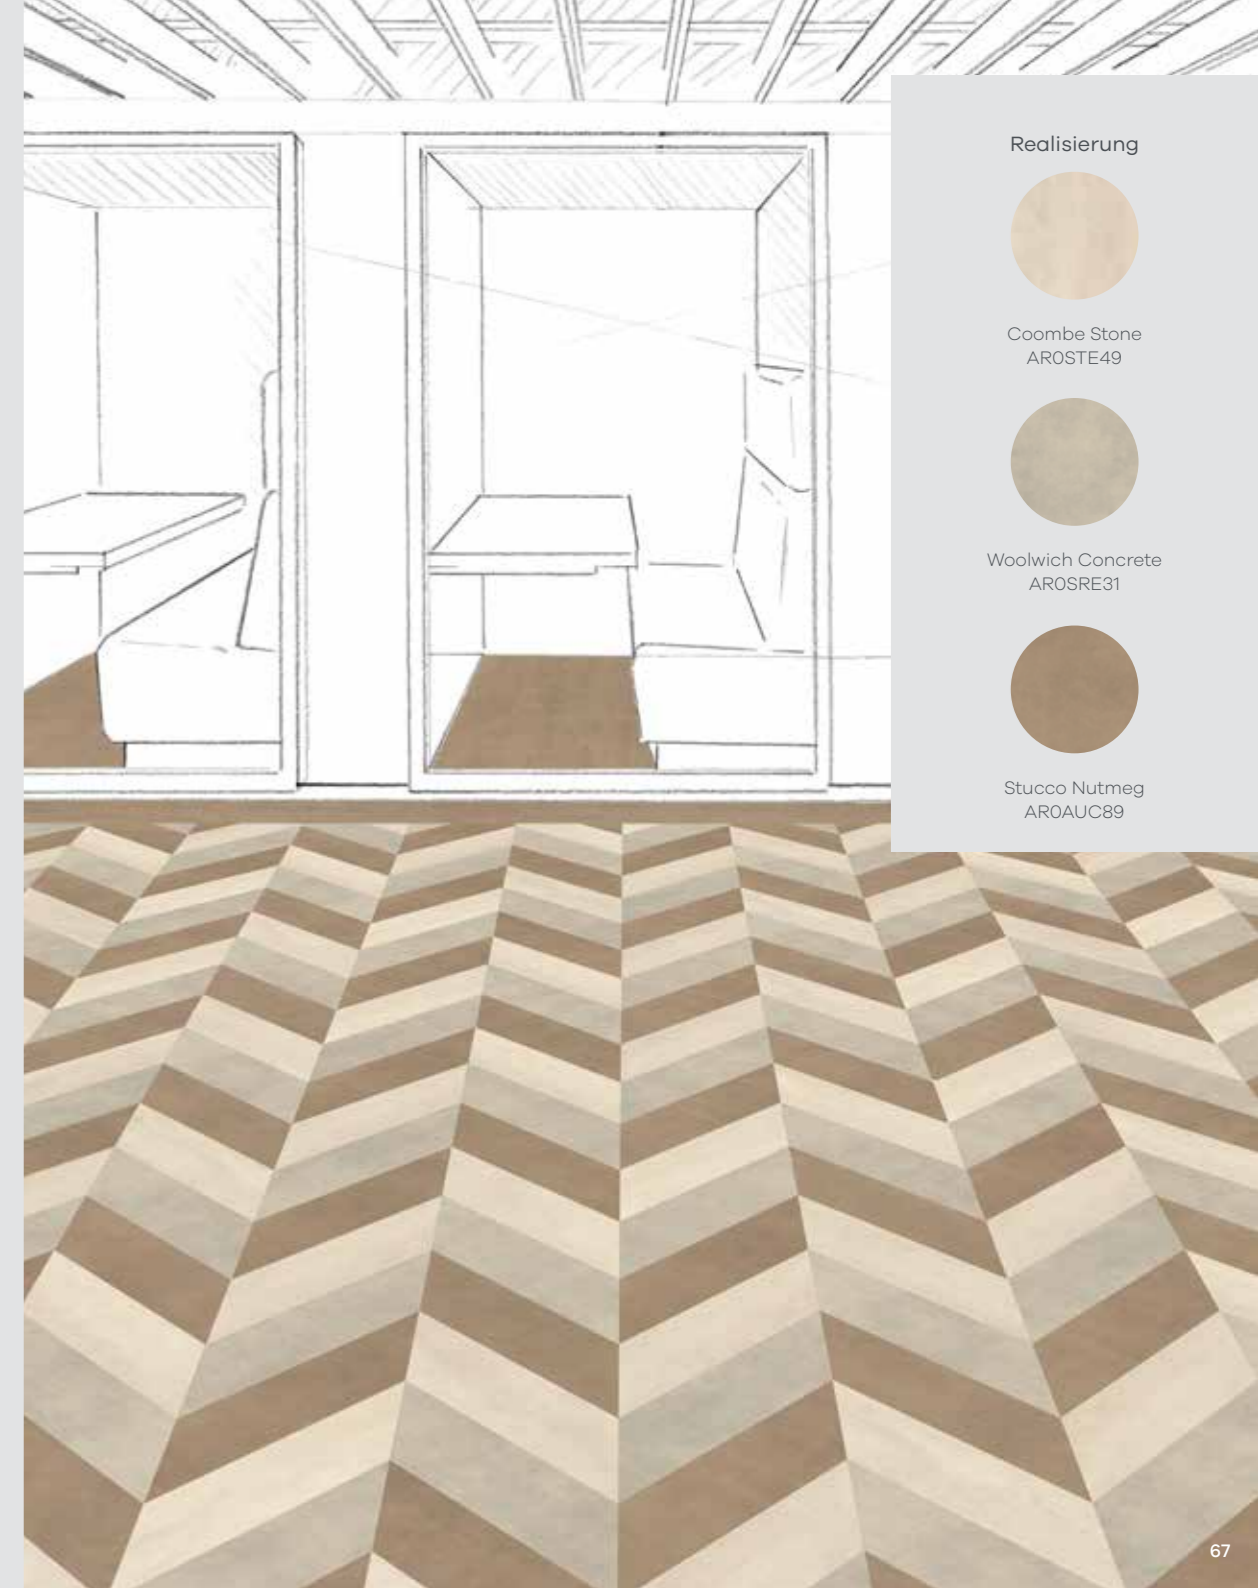

Designers' Choice