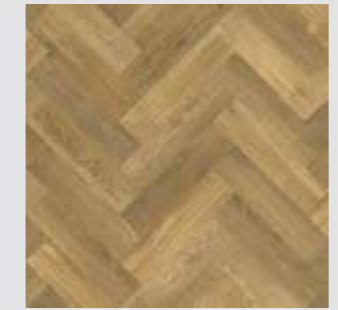

DC520
Berwick Oak