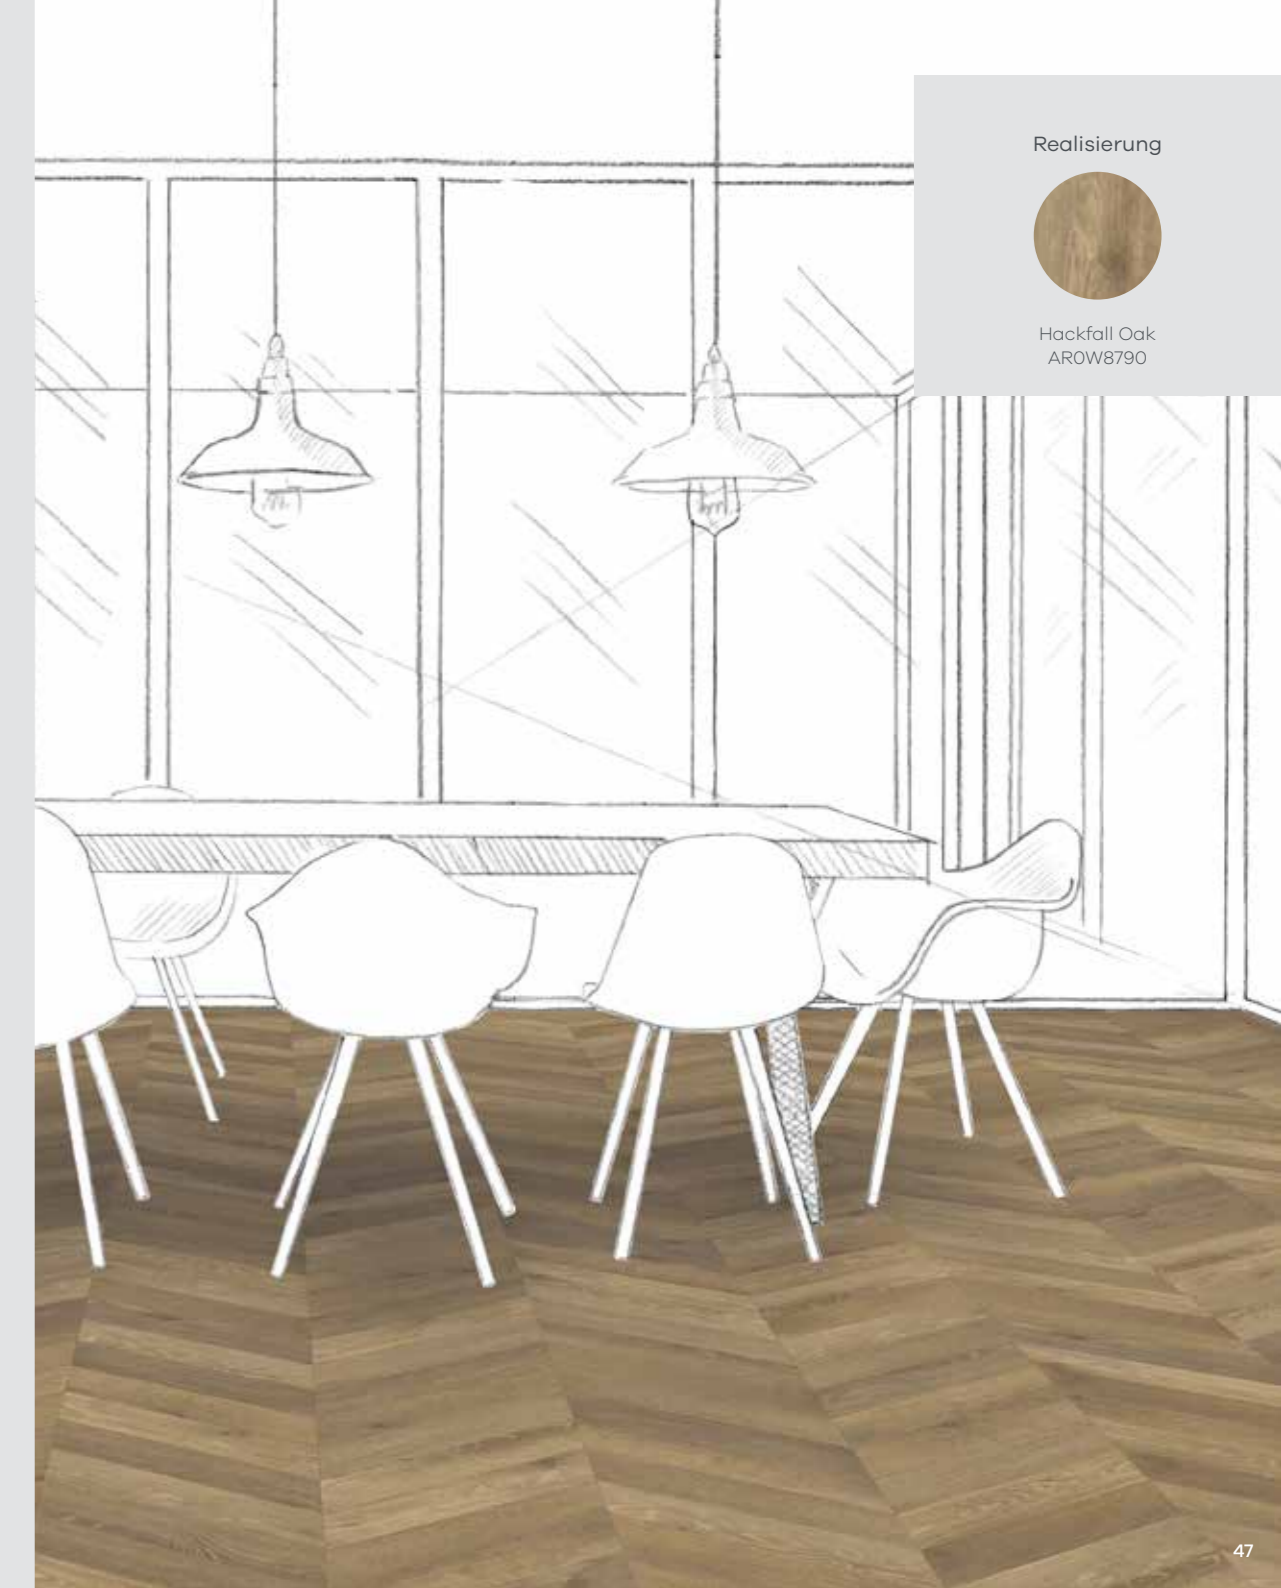

Designers' Choice

Realisierung

Hackfall Oak
AROW8790