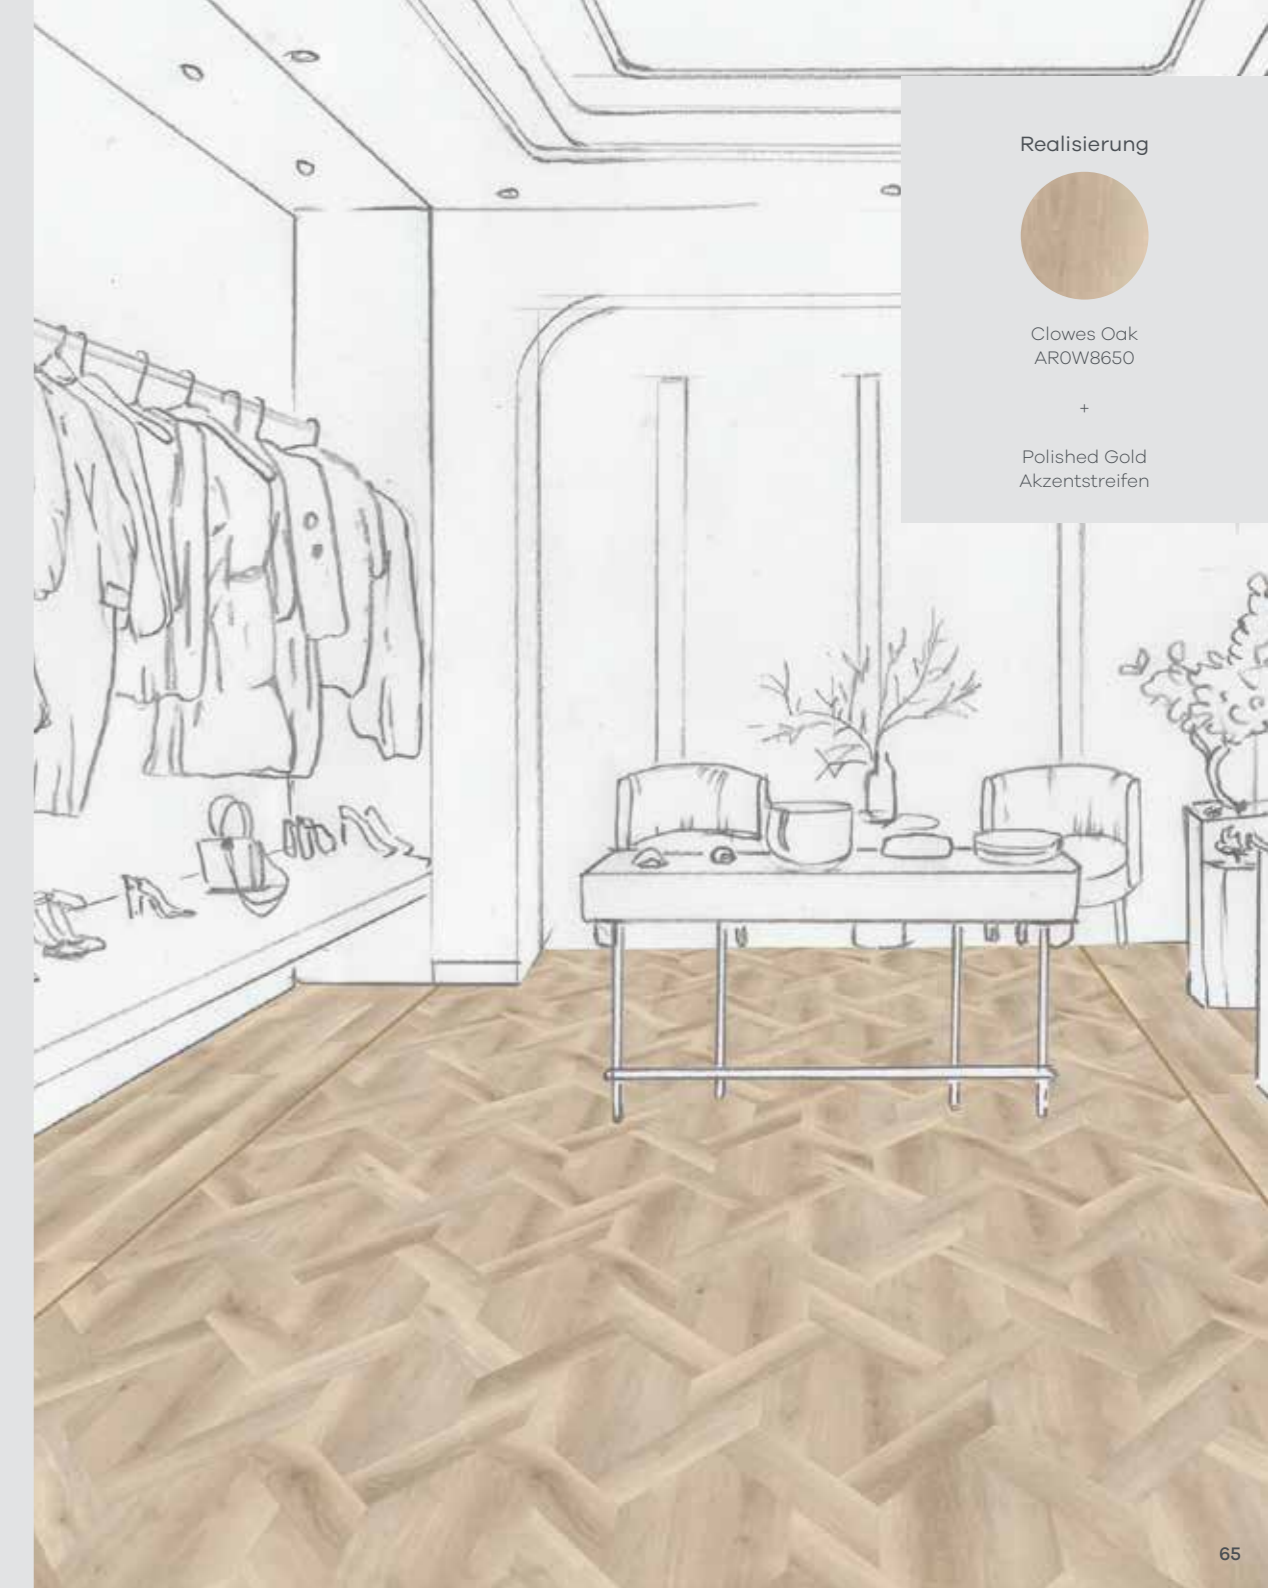

Realisierung

Clowes Oak
AROW8650

+

Polished Gold
Akzentstreifen