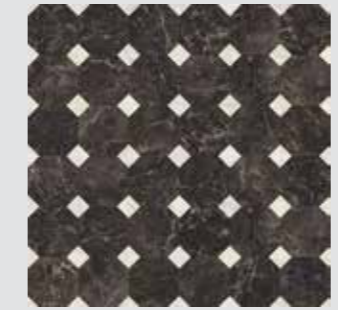

FLIESENFORMAT: 152,4 x 152,4 mm
50,8 x 50,8 mm (Schlüsselstein)

- 2 Produkte
EP305
- 3 Produkte
EP309

Verlegemuster:

Designers' Choice

DC587
Onyx Marble
Tempus Embrace (Schlüsselstein)

DC588
Nero Classic Marble
Onyx Marble (Schlüsselstein)