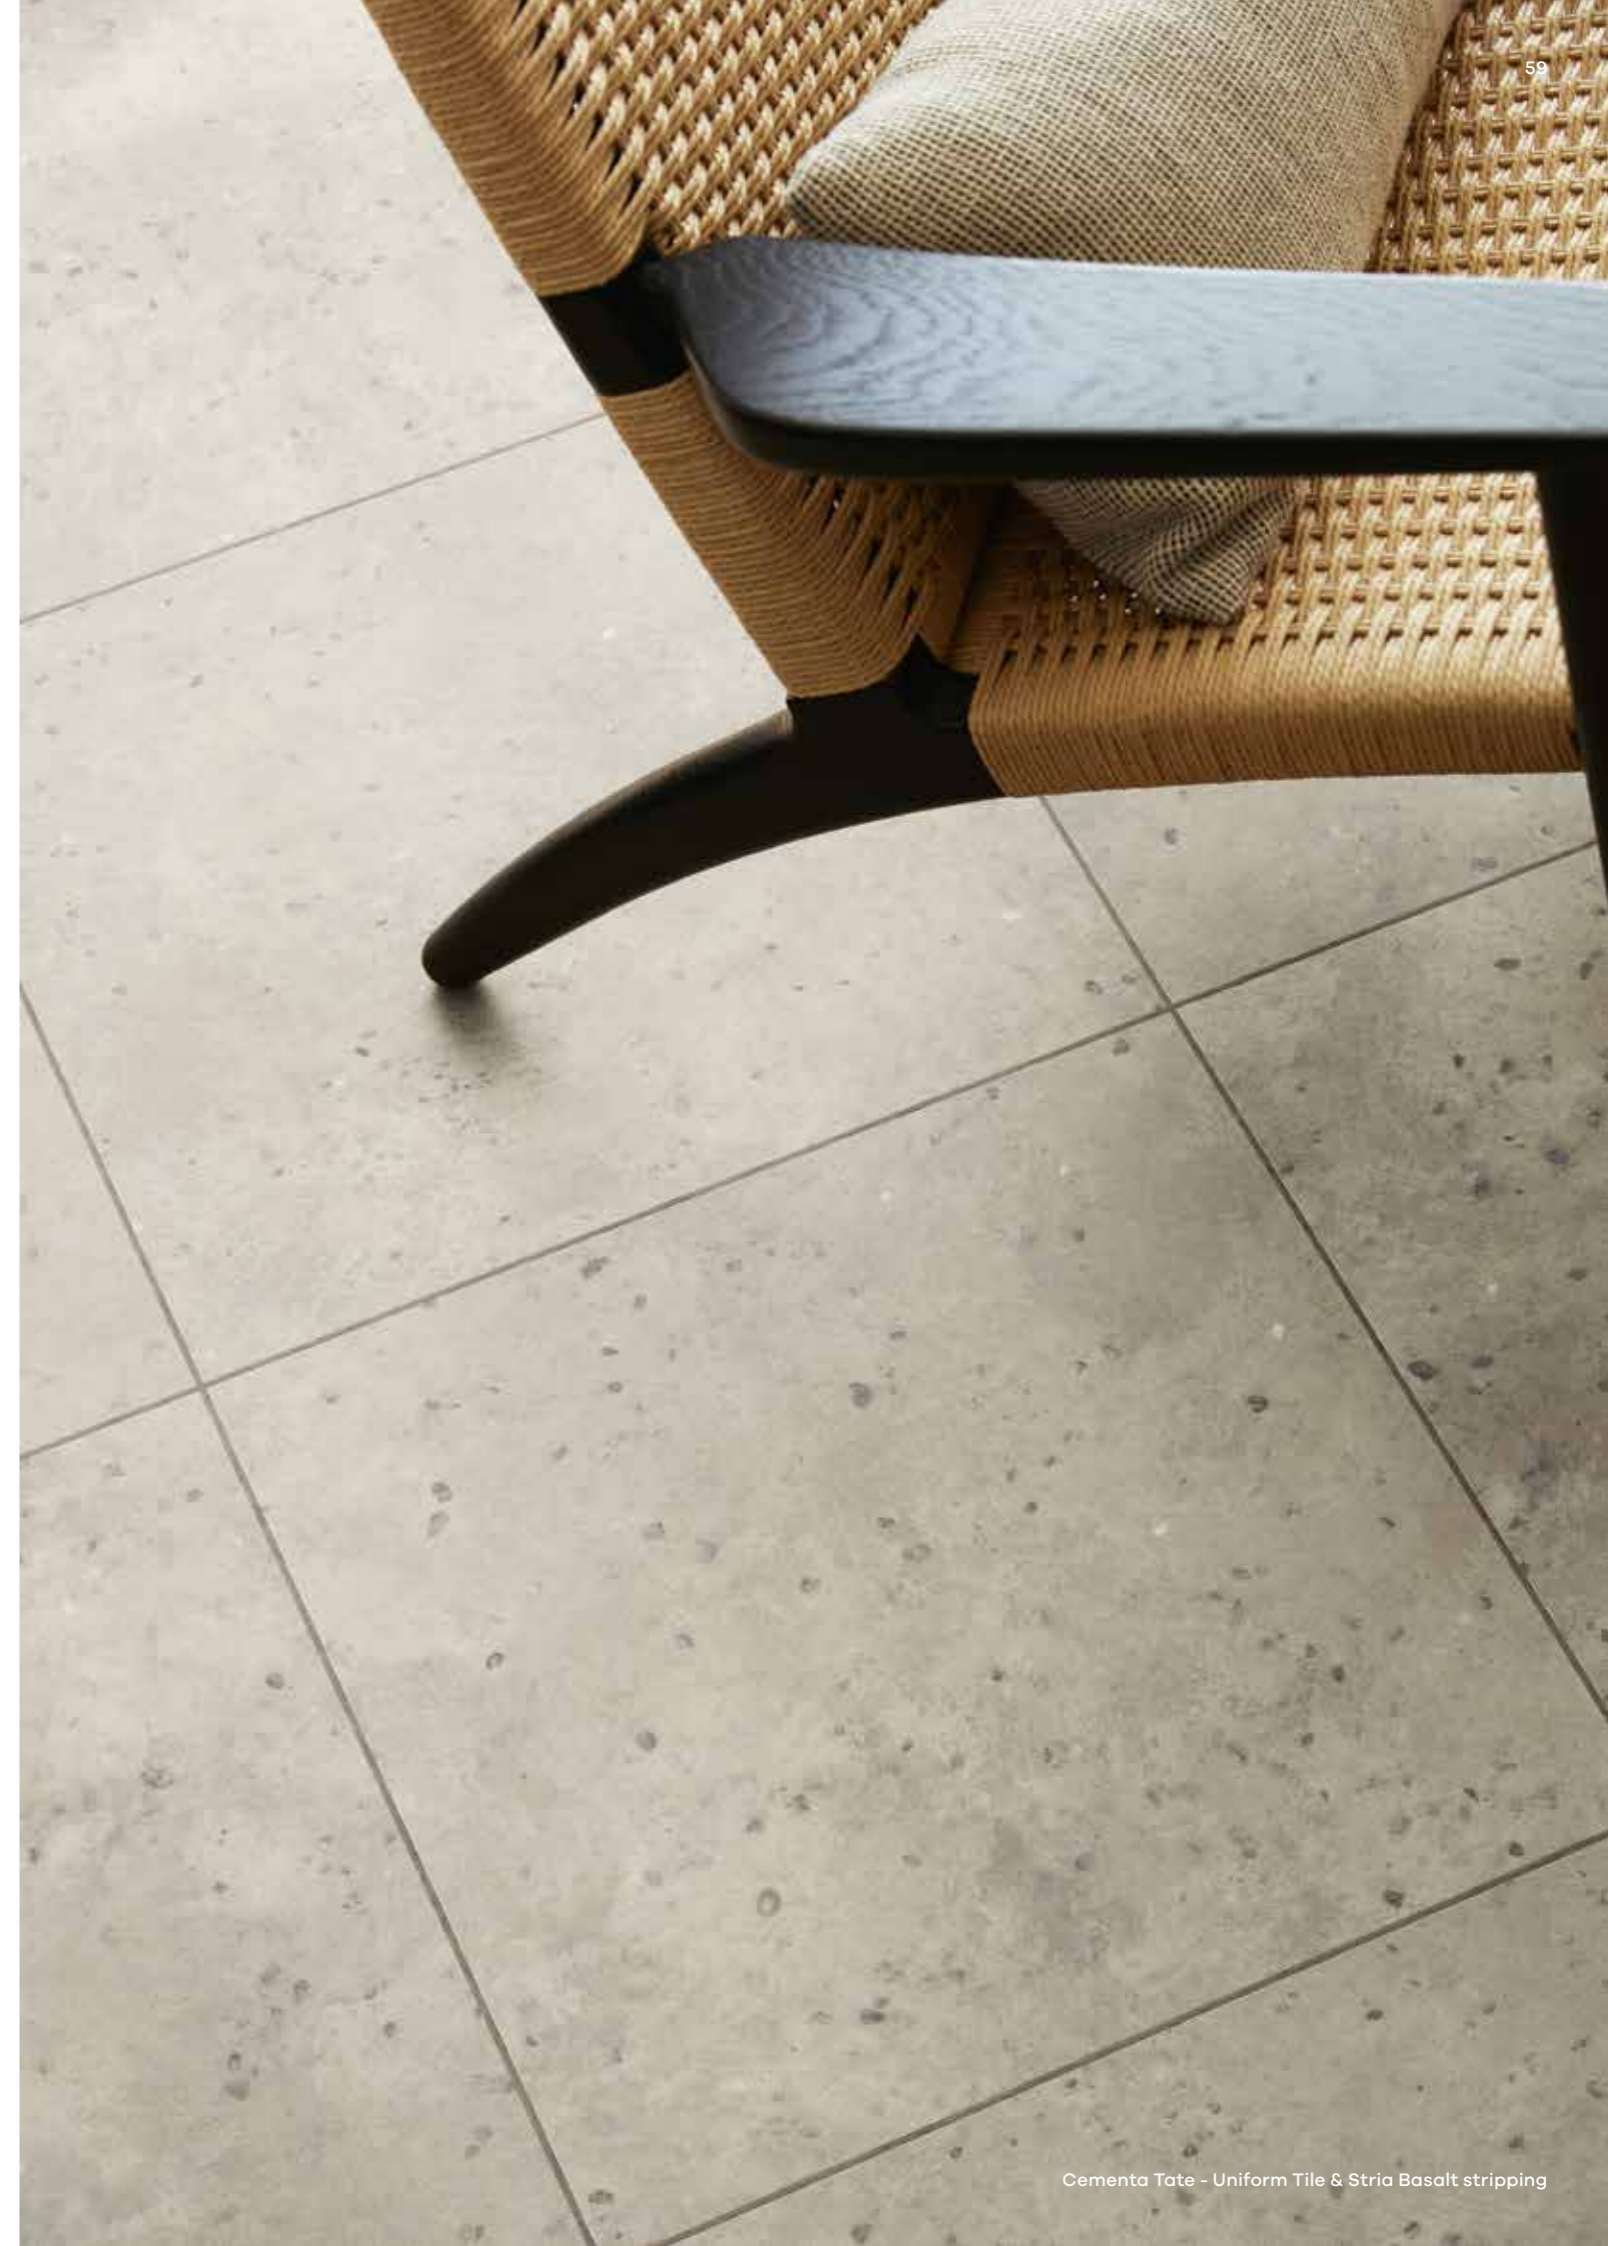

Modernist Frame AROAMN30

Polished Copper** AROAPL45

Polished Gold** AROAPL78

*Die dargestellten Größen sind nicht maßstabsgetreu

**Nur gerade zur Maserung geschnitten erhältlich

Store for

Restaurant Choice

Das Design White Oak im klassischen Fischgrätmuster verleiht dem modernen Restaurant eine helle, nordische Atmosphäre und betont den zeitgemäßen Charakter des Interieurs.