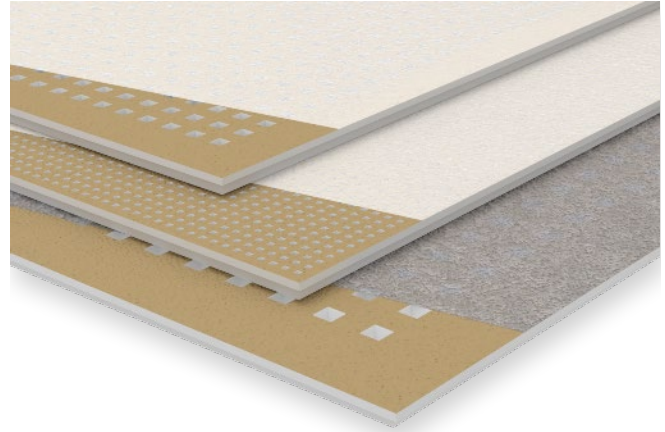

## Belgravia

Akustik-Element  
für versenktes Schienensystem

Produkt-Datenblatt

12/2025

### Produktbeschreibung

Belgravia sind gelochte Gipsplatten nach EN 14190 mit robustem, glasfaserverstärktem Gipskern. Die gelochten Akustik-Elemente Belgravia haben je nach Lochung ein graues oder weißes Faservlies auf der Plattenrückseite (ausgenommen Belgravia Regula). Sie haben eine umlaufende Kantenausbildung E bzw. E+ und sind bereits oberflächenfertig beschichtet.

### Eigenschaften und Mehrwert

- Schallabsorbierend
- Brandverhalten A2-s1, d0
- Fertig lackierte Oberfläche
- Für revisionierbare Decken
- Für versenkte Schienen, Kantenausbildung E+
- Einfache Verarbeitung
- Überstreichbar

### Anwendungsbereich

Knauf Belgravia ist ein Akustik-Element für revisionierbare, abgehängte Akustik-Elementdecken zur Einlegemontage in versenkbare T-Schienensysteme mit einer Profillbreite von 15 mm oder 24 mm. Diese Systeme werden zur Verbesserung der Raumakustik, Schallabsorption und/oder zur individuellen Raumgestaltung eingesetzt. Der Anwendungsbereich umfasst Cleaneo Akustik-Elementdecken.